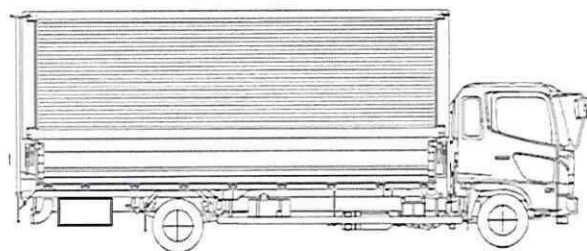

出品番号	車名	初度登録	型式・車体番号	架装形状
	日野	R 5/6	2PG - FD2ABG-133480	アルミウイング

前登録ナンバ	車検有効期限	走行距離	積載量	荷台寸法(mm)	出品会社(奈良 県)
レンタカー 登録	R7.6.4	切れ 483 km 抹消 年月 ー ー ー 別体	2,650 kg	L 6,230 W (門) 2,290 H (門) 2,310 2,410	岡田自動車販売(株)

エンジン状態	A B C	AC	良 不良 無	ブレーキ	A V	EG	240 ps	T/M	6 速	3 ペダル

ミッション・デフ(異音、油漏)	異常なし	キャブ内部	備考
フレーム関係(錆、車体番号等)	異常なし	ベット	有 無
上物メーカー名 年式、型式及状態等	特記、重点確認	汚れ	小 中 多
パブコ 22-9C6558	*未使用車	シート破	有 無
ラッシング2段 引出しフック5対 庫内灯3灯 ラック1対		ETC	有 無
ワイド リアエアサス 縦横アルミ根太		ラジオ	良 不良
		バックモニタ	有 無
		カラー	白黒
		リサイクル料	¥10,900

Fガラス	要交換	良好	飛石有
記録簿	有	無	
取説	有	無	
メンテノート	有	無	
PMマフラ	有	無	
証明書	有	無	
燃料タンク	200L		

タイヤ状態			
1~10、×、欠、で記載			
	10	10	
	×	×	
×	×	×	×
10	10	10	10
スペア	10	ラジアル	
サイズ	F	225/80R17.5	
サイズ	R	225/80R17.5