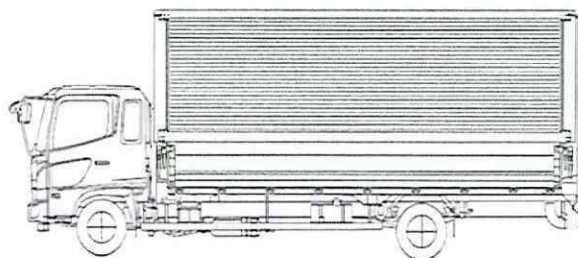

出品番号	車名	初度登録	型式・車体番号	架装形状
	日野	R 5/6	2PG - FD2ABG-133480	アルミウイング

前登録ナンバ	車検有効期限	走行距離	積載量	荷台寸法(mm)	出品会社(奈良 県)
レンタカー 登録	R7.6.4	切れ 483 km 抹消 年月 ー ー ー 別体	2,650 kg	L 6,230 W (門) 2,290 H (門) 2,310 2,410	岡田自動車販売(株)

エンジン状態	A B C	AC	良 不良 無	ブレーキ	A V	EG	240 ps	T/M	6 速	3 ペダル

ミッション・デフ(異音、油漏)	異常なし	キャブ内部	備考
フレーム関係(錆、車体番号等)	異常なし	ベット	有 無
上物メーカー名 年式、型式及状態等	特記、重点確認	汚れ	小 中 多
パブコ 22-9C6558	*未使用車	シート破	有 無
ラッシング2段 引出しフック5対 庫内灯3灯 ラック1対		ETC	有 無
ワイド リアエアサス 縦横アルミ根太		ラジオ	良 不良
		バックモニタ	有 無
		カラー	白黒
		リサイクル料	¥10,900

Fガラス	要交換	良好	飛石有
記録簿	有	無	
取説	有	無	
メンテノート	有	無	
PMマフラ	有	無	
証明書	有	無	
燃料タンク	200L		

タイヤ状態			
1~10、×、欠、で記載			
	10	10	
	×	×	
×	×	×	×
10	10	10	10
スペア	10	ラジアル	
サイズ	F	225/80R17.5	
サイズ	R	225/80R17.5