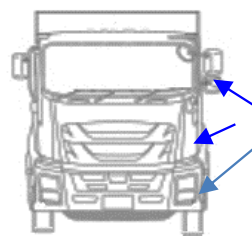

車名	初度登録	型式・車体番号		架装形状	
	いすゞ	H 26.10	QKG - CXZ77AT-7007599		ダンプ	

前登録ナンバ	車検有効期限		走行距離		積載量	荷台寸法(mm)			出品会社(山梨県)	
横浜 営業	R6/10/29	切れ	466,975 km		9,000 kg	L	W	H	根津自動車工業(株)	
		抹消	知年月	14-06		一体 副体	5,300	2,300		500

エンジン状態	A (B) C	AC	(良) 不良 無	ブレーキ	A	馬力	ターボ 380 ps	TM	7 速	3 ペダル

ミッション・デフ(異音、油漏)	異常なし	キャブ廻り	リサイクル料	13,830 円		
フレーム関係(錆、車体番号等)	異常なし	ベツト	(有) 無	ヘッドランプ	(HID)	ハロゲン

上物メーカー名年式、型式及状態等	汚れ	小 (中) 多	補ブレーキ	1 段

新明和 DRS11-02SC MFG No F509436700Z	シート破	有 (無)	特記、重点確認、他 キャブ内タバコ臭有
床、テール 耐摩耗鋼板 6mm フロント、サイド 高張力鋼板 4.5mm	ETC	有 (無)	
自動コボレーン、アルミホイール付	ラジオ	(良) 不良	
※ H29.3 112,587km時 ミッション交換済み(記録簿付)	バックモタ	(有) 無	
	電格ミラ(左)	(有) 無	
	スアキー	(有) 無	

Fガラス		
要交換	(良好)	飛石有
記録簿	(有)	無
H27、29、30、R3~5		
取説	(有)	無
メンテノート	(有)	無
尿素	(有)	無
DPF	(有)	無
PMマフラ	有	(無)
証明書	有	(無)
燃料タンク		
ステンレス製 300ℓ		

メッキ