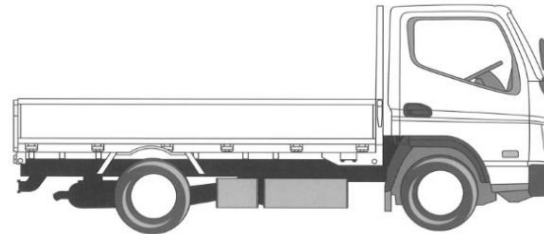

車名	初度登録	型式・車体番号		架装形状	
	三菱	R 5.9	2RG - FEB50-602245		平ボディ	

前登録ナンバ	車検有効期限		走行距離		積載量	荷台寸法(mm)			出品会社(山梨県)
	R7/9/28		659 km		3,000 kg	L	W	H	根津自動車工業(株)
	切れ		知年月	一体別体		4,360	2,100	380	
	抹消								

エンジン状態	(A) B C	AC	(良) 不良 無	ブレーキ	V	馬力	ターボ 150 ps	TM	速	2 ペダル	デュオニック2.0

ミッション・デフ(異音、油漏)	異常なし	キャブ廻り	リサイクル料	8,830 円

フレーム関係(錆、車体番号等)	異常なし	ベット	有 (無)	ヘッドランプ	LED	ハロゲン

上物メーカー名年式、型式及状態等		汚れ	(小) 中 多	補ブレーキ	1 段

		シート破	有 (無)	特記、重点確認、他		

		ETC	(有) 無	ヒルホルダー、ASGA付		

		ラジオ	(良) 不良		

未使用車		バックモニタ	有 (無)		

		電格ミラ(左)	(有) 無		

		スペアキー	(有) 無		

Fガラス		
要交換	(良好)	飛石有
記録簿	有	(無)
取説	(有)	無
メンテノート	(有)	無
尿素	(有)	無
DPF	(有)	無
PMマフラ	有	(無)
証明書	有	(無)
燃料タンク		

タイヤ0~10、欠、で記載			
	10	10	
10	10	10	10
F	205/70R17.5		
サイズ			
R	"		
サイズ			
タイヤ	タテ		スペア
バタン			10