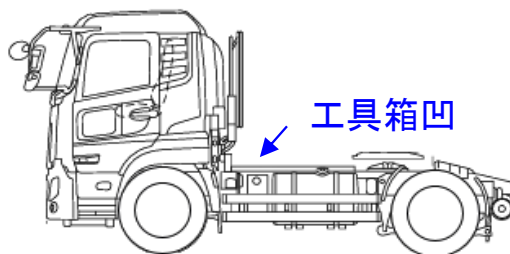

Fガラス		
要交換	良好	飛石(有)
記録簿	(有)	無
R1~5		
取説	(有)	無
メンテノート	有	(無)
尿素	(有)	無
DPF	(有)	無
PMマフラ	有	(無)
証明書	有	(無)
燃料タンク		
アルミ製 350ℓ		

テープ補修

メッキ

工具箱凹

タイヤ0~10、欠、で記載

	3	3		
2	2	2	2	
F サイズ	295/80R22.5			
R サイズ	275/80R22.5			
タイヤ パタン	MIX			スペア 3