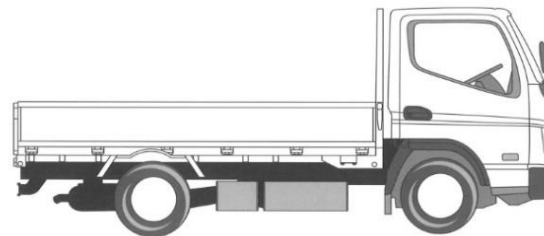

車名	初度登録	型式・車体番号		架装形状	
	三菱	R 4.9	2RG - FBA20-600343		平ボディ	

前登録ナンバ	車検有効期限		走行距離		積載量	荷台寸法(mm)			出品会社(山梨 県)
	R6/9/13		150 km		2,000 kg	L	W	H	根津自動車工業(株)
	切れ 抹消		知年月	一体 別体		3,120	1,620	380	

エンジン状態	(A) B C	AC	(良) 不良 無	ブレーキ	V	馬力	ターボ 130 ps	TM	5 速	3 ペダル

ミッション・デフ(異音、油漏)	異常なし	キャブ廻り	リサイクル料	8,830 円

フレーム関係(錆、車体番号等)	異常なし	ベット	有 (無)	ヘッドランプ	LED	ハロゲン

上物メーカー名年式、型式及状態等		汚れ	(小) 中 多	補ブレーキ	1 段

		シート破	有 (無)	特記、重点確認、他		

		ETC	有 (無)	イモビ、キーレス		

		ラジオ	(良) 不良	電格ミラー、フォグランプ		

未使用車		バックモニタ	有 (無)		

サイドガードアシストレス(OP)		電格ミラ	(有) 無		

		スペアキー	(有) 無		

Fガラス		
要交換	(良好)	飛石有
記録簿	有	(無)
取説	(有)	無
メンテノート	(有)	無
尿素	(有)	無
DPF	(有)	無
PMマフラ	有	(無)
証明書	有	(無)
燃料タンク		

タイヤ0~10、欠、で記載

	10	10		
10	10	10	10	
F サイズ	195/75R15			
R サイズ	"			
タイヤ パターン	タテ			スペア 10