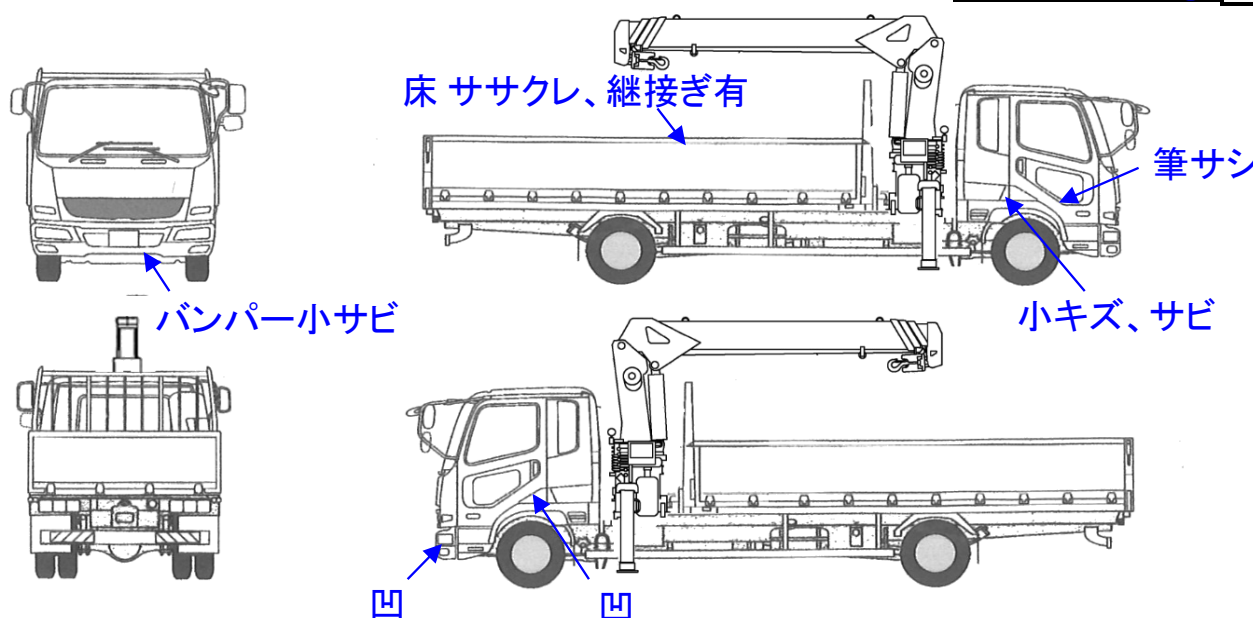

車名	初度登録	型式・車体番号		架装形状		
	三菱	H 20.11	PDG -	FE83DN-550459	クレーン付		

前登録ナンバ	車検有効期限		走行距離		積載量	荷台寸法(mm)			出品会社(山梨 県)
熊谷 自家用	R5/8/7		43,868 km		3,000 kg	L 3,610	W 2,090	H 360	根津自動車工業(株)
	切れ	抹消	知年月	一体 別体					

エンジン状態	A (B) C	AC	(良) 不良 無	ブレーキ	V	馬力	ターボ 150 ps	TM	5 速	3 ペダル

ミッション・デフ(異音、油漏)	異常なし	キャブ廻り	リサイクル料	8,930 円

フレーム関係(錆、車体番号等)	フレームポツポツ錆浮き有→塗装済み	ベット	有 (無)	ヘッドランプ	HID	ハロゲン

上物メーカー名年式、型式及状態等	タダノ ZR294 SPEC.No 311-140-10381 2007年製(H19)	汚れ	小 (中) 多	補ブレーキ	1 段

シート破	有 (無)	特記、重点確認、他			

4段ラジコンフックイン アウトリガ差し違い 2.9t吊り レバーユニック仕様	ETC	有 (無)			

床二重張り ロープ穴3対 セイコーラック付	ラジオ	(良) 不良			

ワイド	バックモタ	有 (無)			

	電格ミラ	(有) 無			

	スペアキー	有 (無)			

Fガラス		
要交換	(良好)	飛石有
記録簿	有	(無)
取説	有	(無)
メンテノート	有	(無)
尿素	有	(無)
DPF	(有)	(無)
PMマフラ	有	(無)
証明書	有	(無)
燃料タンク		

タイヤ0~10、欠、で記載			
	2	5	
5	5	3	3
F サイズ	225/75R16		
R サイズ	"		
タイヤ パタン	タテ	スペア 2