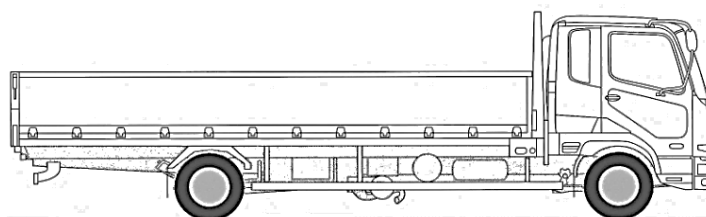

車名	初度登録	型式・車体番号	架装形状
	いすゞ	H 27.6	TRG - NKR85A-7047484	平ゲート付

前登録ナンバ	車検有効期限	走行距離	積載量	荷台寸法(mm)			出品会社(山梨 県)
熊谷 営業	切れ 抹消	148,518 km	3,000 kg	L 3,050	W 柱 1,500 1,630	H 780	根津自動車工業(株)

エンジン状態	A (B) C	AC	(良) 不良 無	ブレーキ	V	馬力	ターボ 150 ps	TM	6 速	3 ペダル

ミッション・デフ(異音、油漏)	異常なし	キャブ廻り	リサイクル料	9,170 円		
フレーム関係(錆、車体番号等)	異常なし	ベット	有 (無)	ヘッドランプ	HID	ハロゲン

上物メーカー名年式、型式及状態等	汚れ	(小) 中 多	補ブレーキ	1 段

床縞鋼板	シート破	有 (無)	特記、重点確認、他	

ゲート 極東 V6023-1MKT2 L=0.87 垂直 600kg	ETC	有 (無)	HSA付	

3t 4ナンバー仕様	ラジオ	(良) 不良		

	バックモニタ	有 (無)		

	電格ミラ	(有) 無		

	スペアキー	(有) 無		

Fガラス	
要交換	(良好) 飛石有
記録簿	有 (無)
取説	(有) 無
メンテノート	有 (無)
尿素	有 (無)
DPF	(有) 無
PMマフラ	有 (無)
証明書	有 (無)
燃料タンク	

ボディ、ゲート 粗塗装済み

タイヤ0~10、欠、で記載

	7	7		
	8	8	8	8
F サイズ	195/85R16			
R サイズ	"			
タイヤ パタン	ミックス			スペア 7