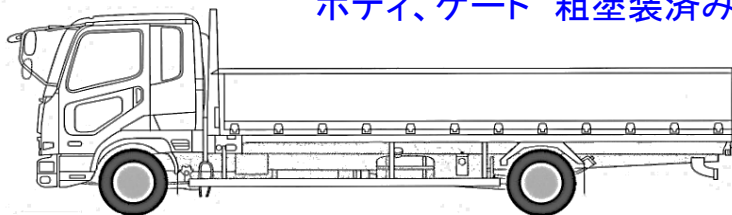

車名	初度登録	型式・車体番号	架装形状
	いすゞ	H 27.6	TRG - NKR85A-7047484	平ゲート付

前登録ナンバ	車検有効期限	走行距離	積載量	荷台寸法(mm)			出品会社(山梨 県)
熊谷 営業	切れ 抹消	148,518 km	3,000 kg	L 3,050	W 柱 1,500 1,630	H 780	根津自動車工業(株)

エンジン状態	A (B) C	AC	(良) 不良 無	ブレーキ	V	馬力	ターボ 150 ps	TM	6 速	3 ペダル

ミッション・デフ(異音、油漏)	異常なし	キャブ廻り	リサイクル料	9,170 円		
フレーム関係(錆、車体番号等)	異常なし	ベット	有 (無)	ヘッドランプ	HID	ハロゲン

上物メーカー名年式、型式及状態等	汚れ	(小) 中 多	補ブレーキ	1 段

床縞鋼板	シート破	有 (無)	特記、重点確認、他	

ゲート 極東 V6023-1MKT2 L=0.87 垂直 600kg	ETC	有 (無)	HSA付	

3t 4ナンバー仕様	ラジオ	(良) 不良		

	バックモニタ	有 (無)		

	電格ミラ	(有) 無		

	スペアキー	(有) 無		

Fガラス	
要交換	(良好) 飛石有
記録簿	有 (無)
取説	(有) 無
メンテノート	有 (無)
尿素	有 (無)
DPF	(有) 無
PMマフラ	有 (無)
証明書	有 (無)
燃料タンク	

ボディ、ゲート 粗塗装済み

タイヤ0~10、欠、で記載

	7	7		
	8	8	8	8
F サイズ	195/85R16			
R サイズ	"			
タイヤ パタン	ミックス			スペア 7