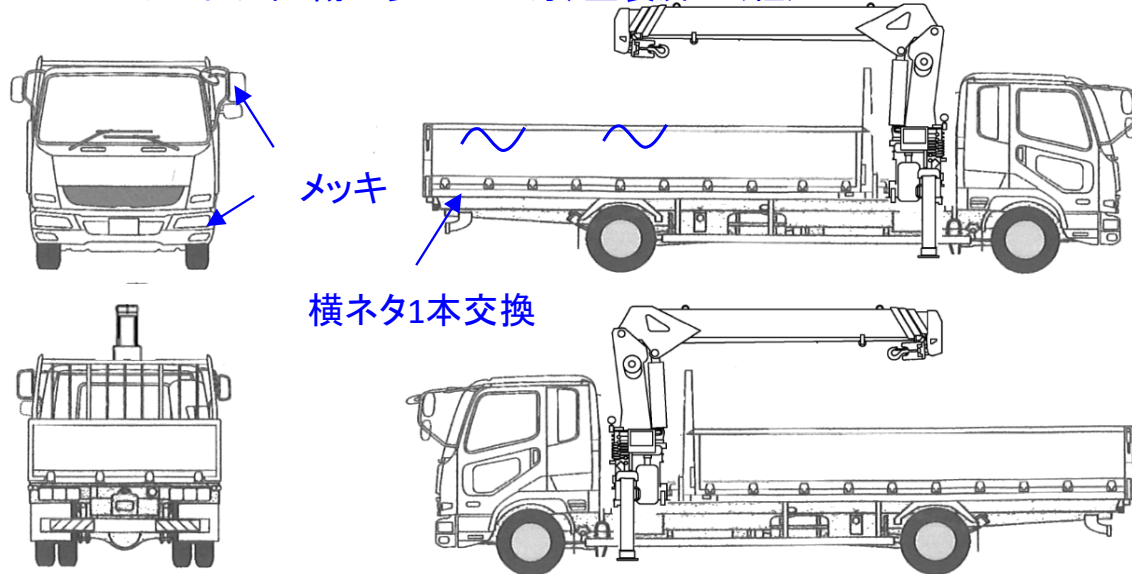

車名	初度登録	型式・車体番号		架装形状	
	三菱	H 20.2	PDG -	FE70D-541041	クレーン付	

前登録ナンバ	車検有効期限	走行距離	積載量	荷台寸法(mm)			出品会社(山梨県)
福岡 自家用	切れ 抹消	205,264 km	2,000 kg	L 2,500	W 1,610	H 380	根津自動車工業(株)

エンジン状態	A (B) C	AC	(良) 不良 無	ブレーキ	V	馬力	ターボ 150 ps	TM	5 速	3 ペダル

ミッション・デフ(異音、油漏)	異常なし	キャブ廻り	リサイクル料	8,930 円

フレーム関係(錆、車体番号等)	黒塗装済み	ベット	有 (無)	ヘッドランプ	HID	ハロゲン

上物メーカー名年式、型式及状態等	アウトリガーインターロック 過負荷センサー 転倒防止	汚れ	小 (中) 多	補ブレーキ	1 段

ユニック URW233SRKK ※URWは安全装置付	特記、重点確認、他 不良 カーナビ併用

3段ラジコンフックイン 2.33t吊り	ETC	(有) (無)

床鉄板張り 内フック、ロープ穴3対	ラジオ	(良) (不良)

	バックモタ	(有) (無)

	電格ミラ	(有) (無)

	スぺアキー	(有) (無)

Fガラス		
要交換	(良好)	飛石有
記録簿	有	(無)
取説	(有)	無
メンテノート	有	(無)
尿素	有	(無)
DPF	(有)	無
PMマフラ	有	(無)
証明書	有	(無)
燃料タンク		

Fパネル・左右ドア・ボディ 傷が多かった為、塗装済み(粗)

タイヤ0~10、欠、で記載

	4	4		
	4	4	4	4
F サイズ	205/70R17.5			
R サイズ	"			
タイヤ パターン	タテ		スぺア	7