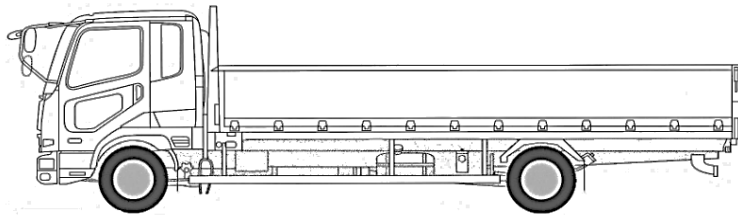

車名	初度登録	型式・車体番号		架装形状	
	三菱	R 3.9	2PG - FEB80-590495		セーフティ	

前登録ナンバ	車検有効期限		走行距離		積載量	荷台寸法(mm)			出品会社(山梨 県)
	R5/9/9		875 km		3,100 kg	L	W	H	根津自動車工業(株)
	切れ	抹消	知年月	一体別体		5,680	2,160	100	

エンジン状態	(A) B C	AC	(良) 不良 無	ブレーキ	V	馬力	ターボ 150 ps	TM	5 速	3 ペダル

ミッション・デフ(異音、油漏)	異常なし	キャブ廻り	リサイクル料	8,830 円

フレーム関係(錆、車体番号等)	異常なし	ベツト	有 (無)	ヘッドランプ	LED	ハロゲン

上物メーカー名年式、型式及状態等	ユニック 型式 UC-35NERS 製番 T3N8276	汚れ	(小) 中 多	補ブレーキ	1 段

ウインチ ラジコン(4ch)付	ワイヤー荷締機(ガッチャ)付	シート破	有 (無)	特記、重点確認、他		

サイドガードアシストレス(OP)	ワイド	ETC	有 (無)	フォグランプ(LED)		

未使用車	電格ミラ	(有) (無)	肘掛、キーレス			

	スペアキー	(有) (無)	アイドリングストップ			

			左右			

Fガラス	
要交換	(良好) 飛石有
記録簿	有 (無)
取説	(有) 無
メンテノート	(有) 無
尿素	(有) 無
DPF	(有) 無
PMマフラ	有 (無)
証明書	有 (無)
燃料タンク	

タイヤ0~10、欠、で記載				
	10	10		
	10	10	10	10
F	225/80R17.5			
サイズ	"			
R	"			
サイズ	"			
タイヤ	タテ			スペア
パタン	10