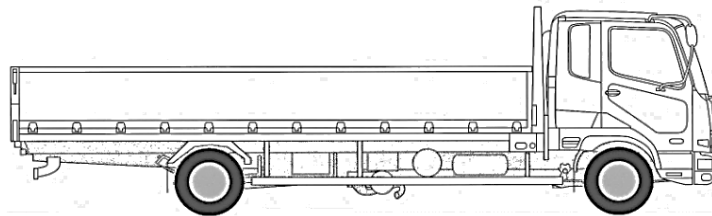

車名	初度登録	型式・車体番号		架装形状	
	三菱	R 3.9	2PG - FEB80-590495		セーフティ	

前登録ナンバ	車検有効期限		走行距離		積載量	荷台寸法(mm)			出品会社(山梨 県)
	R5/9/9		875 km		3,100 kg	L	W	H	根津自動車工業(株)
	切れ	抹消	知年月	一体別体		5,680	2,160	100	

エンジン状態	(A) B C	AC	(良) 不良 無	ブレーキ	V	馬力	ターボ 150 ps	TM	5 速	3 ペダル

ミッション・デフ(異音、油漏)	異常なし	キャブ廻り	リサイクル料	8,830 円

フレーム関係(錆、車体番号等)	異常なし	ベツト	有 (無)	ヘッドランプ	LED	ハロゲン

上物メーカー名年式、型式及状態等	ユニック 型式 UC-35NERS 製番 T3N8276	汚れ	(小) 中 多	補ブレーキ	1 段

ウインチ ラジコン(4ch)付	ワイヤー荷締機(ガッチャ)付	シート破	有 (無)	特記、重点確認、他		

サイドガードアシストレス(OP)	ワイド	ETC	有 (無)	フォグランプ(LED)		

未使用車	電格ミラ	(有) (無)	肘掛、キーレス			

	スペアキー	(有) (無)	アイドリングストップ			

			左右			

Fガラス	
要交換	(良好) 飛石有
記録簿	有 (無)
取説	(有) 無
メンテノート	(有) 無
尿素	(有) 無
DPF	(有) 無
PMマフラ	有 (無)
証明書	有 (無)
燃料タンク	

タイヤ0~10、欠、で記載				
	10	10		
	10	10	10	10
F	225/80R17.5			
サイズ	"			
R	"			
サイズ	"			
タイヤ	タテ			スペア
パタン	10