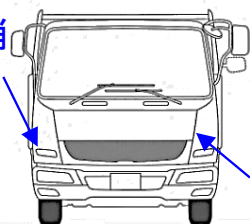

車名	初度登録	型式・車体番号		架装形状		
	いすゞ	H 13.6	KK - NKR71LR-7406712		クレーン付		

前登録ナンバー	車検有効期限		走行距離		積載量	荷台寸法(mm)			出品会社(山梨県)
山梨 自家用	切れ 抹消		123,759 km		2,000 kg	L 3,800	W 1,820	H 380	根津自動車工業(株)

エンジン状態	A (B) C	AC	(良) 不良 無	ブレーキ	V	馬力	NA	ps	TM	5 速	3 ペダル

ミッション・デフ(異音、油漏)	異常なし	キャブ廻り	リサイクル料	8,340 円

フレーム関係(錆、車体番号等)	横ネタ1本補強	ベット	有 (無)	ヘッドランプ	HID	ハロゲン

上物メーカー名年式、型式及状態等	タダノ ZR263 SPEC NO 411-082-10110	汚れ	小 (中) 多	補ブレーキ	1 段

3段クレーンフックイン 2.63t吊り	シート破	有 (無)	特記、重点確認、他 カバー付 HSA付

床縞鋼板 ロープ穴3対	ETC	(有) 無

	ラジオ	良 不良

	バックモニタ	有 (無)

	電格ミラ	有 (無)

	スピーキー	有 (無)

Fガラス		
要交換	(良好)	飛石有
記録簿	(有)	無
H28~R2		
取説	(有)	無
メンテノート	有	(無)
PMマフラ	(有)	無
証明書	有	(無)
燃料タンク		

ボディ、小キズ、小凹有

文字消跡有

タッチペン

コーナー小凹