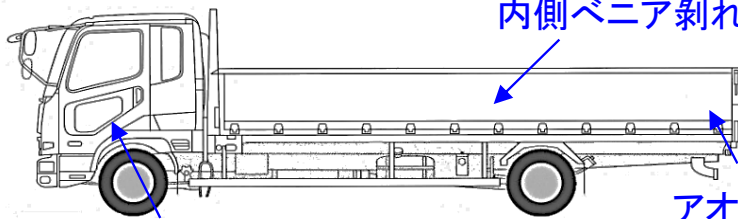

内側ベニア剥れ有

小キズ、小凹有

アオリハラミ有

タイヤ0~10、欠、で記載			
	9	9	
4	4	4	4
F サイズ	7.00 R16 12PR		
R サイズ	"		
タイヤ パタン	スタッドレス	スペア	8