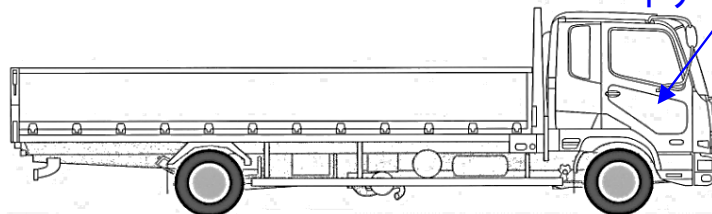

内側ベニア剥れ有

小キズ、小凹有

アオリハラミ有

タイヤ0~10、欠、で記載			
	9	9	
4	4	4	4
F サイズ	7.00 R16 12PR		
R サイズ	"		
タイヤ パタン	スタッドレス	スペア	8