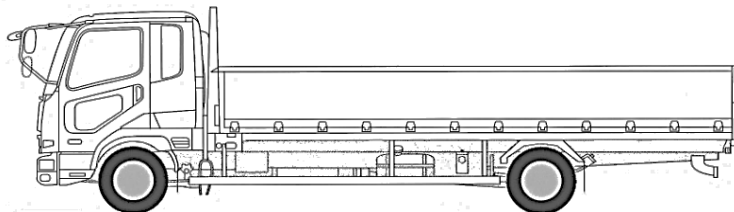

車名	初度登録	型式・車体番号		架装形状	
	三菱	H 18.7	PA -	FE73DB-520104	平ボディ	

前登録ナンバ	車検有効期限		走行距離		積載量	荷台寸法(mm)			出品会社(山梨 県)
相模 自家用	切れ 抹消		159,814 km		3,000 kg	L	W	H	根津自動車工業(株)
			知年月	一体 別体	3,070	1,620	730		

エンジン状態	A (B) C	AC	(良) 不良 無	ブレーキ	V	馬力	ターボ 140 ps	TM	5 速	3 ペダル

ミッション・デフ(異音、油漏)	異常なし	キャブ廻り	リサイクル料	8,930 円

フレーム関係(錆、車体番号等)	横ネタ 補修、補強	ベツト	有 (無)	ヘッドランプ	HID	ハロゲン

上物メーカー名年式、型式及状態等	ゲート=極東 型式 V602A-1SKT2 KIT NO 06T074328	汚れ	小 (中) 多	補ブレーキ	1 段

垂直 600kg L=800mm	シート破	有 (無)	特記、重点確認、他		

全低床	ETC	有 (無)	EZGO付		

メッキホイールカバー付	ラジオ	(良) 不良	ハンドル擦り切れ		

	バックモニタ	有 (無)			

	電格ミラ	(有) 無	ドアキーとエンジンキー違う		

	スペアキー	(有) 無			

Fガラス		
要交換	(良好)	飛石有
記録簿	(有)	無
H20~R2		
取説	(有)	無
メンテノート	(有)	無
PMマフラ	有	(無)
証明書	有	(無)
燃料タンク		

タイヤ0~10、欠、で記載			
	6	6	
4	5	4	4
F サイズ	205/70R17.5		
R サイズ	"		
タイヤ パタン	F MIX R タテ	スペア 2