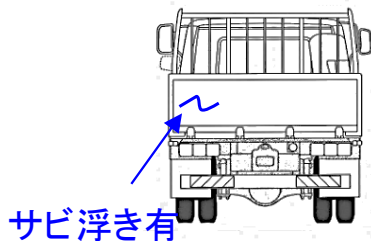

車名	初度登録	型式・車体番号		架装形状	
	三菱	H 18.7	PA -	FE73DB-520104	平ボディ	

前登録ナンバ	車検有効期限		走行距離		積載量	荷台寸法(mm)			出品会社(山梨 県)
相模 自家用	切れ 抹消		159,814 km		3,000 kg	L	W	H	根津自動車工業(株)
			知年月	一体 別体	3,070	1,620	730		

エンジン状態	A (B) C	AC	(良) 不良 無	ブレーキ	V	馬力	ターボ 140 ps	TM	5 速	3 ペダル

ミッション・デフ(異音、油漏)	異常なし	キャブ廻り	リサイクル料	8,930 円

フレーム関係(錆、車体番号等)	横ネタ 補修、補強	ベツト	有 (無)	ヘッドランプ	HID	ハロゲン

上物メーカー名年式、型式及状態等	ゲート=極東 型式 V602A-1SKT2 KIT NO 06T074328	汚れ	小 (中) 多	補ブレーキ	1 段

垂直 600kg L=800mm	シート破	有 (無)	特記、重点確認、他		

全低床	ETC	有 (無)	EZGO付		

メッキホイールカバー付	ラジオ	(良) 不良	ハンドル擦り切れ		

	バックモニタ	有 (無)			

	電格ミラ	(有) 無	ドアキーとエンジンキー違う		

	スペアキー	(有) 無			

Fガラス		
要交換	(良好)	飛石有
記録簿	(有)	無
H20~R2		
取説	(有)	無
メンテノート	(有)	無
PMマフラ	有	(無)
証明書	有	(無)
燃料タンク		

タイヤ0~10、欠、で記載			
	6	6	
4	5	4	4
F サイズ	205/70R17.5		
R サイズ	"		
タイヤ パタン	F MIX R タテ	スペア 2