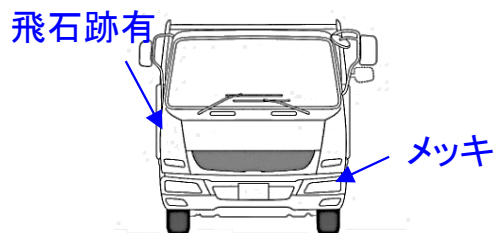

車名	初度登録	型式・車体番号		架装形状	
	三菱	H 18.7	PA -	FE73DB-520104	平ボディ	

前登録ナンバ	車検有効期限		走行距離		積載量	荷台寸法(mm)			出品会社(山梨 県)
相模 自家用	切れ 抹消		159,814 km		3,000 kg	L	W	H	根津自動車工業(株)
			知年月	一体 別体	3,070	1,620	730		

エンジン状態	A (B) C	AC	(良) 不良 無	ブレーキ	V	馬力	ターボ 140 ps	TM	5 速	3 ペダル

ミッション・デフ(異音、油漏)	異常なし	キャブ廻り	リサイクル料	8,930 円

フレーム関係(錆、車体番号等)	横ネタ 補修、補強	ベツト	有 (無)	ヘッドランプ	HID	ハロゲン

上物メーカー名年式、型式及状態等	ゲート=極東 型式 V602A-1SKT2 KIT NO 06T074328	汚れ	小 (中) 多	補ブレーキ	1 段

垂直 600kg L=800mm	シート破	有 (無)	特記、重点確認、他		

全低床	ETC	有 (無)	EZGO付		

メッキホイールカバー付	ラジオ	(良) 不良	ハンドル擦り切れ		

	バックモニタ	有 (無)			

	電格ミラ	(有) 無	ドアキーとエンジンキー違う		

	スペアキー	(有) 無			

Fガラス		
要交換	(良好)	飛石有
記録簿	(有)	無
H20~R2		
取説	(有)	無
メンテノート	(有)	無
PMマフラ	有	(無)
証明書	有	(無)
燃料タンク		

タイヤ0~10、欠、で記載			
	6	6	
4	5	4	4
F サイズ	205/70R17.5		
R サイズ	"		
タイヤ パタン	F MIX R タテ	スペア 2