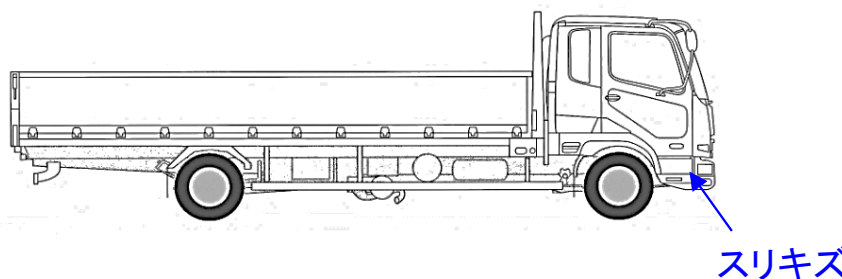

車名	初度登録	型式・車体番号		架装形状	
	三菱	H 18.7	PA -	FE73DB-520104	平ボディ	

前登録ナンバ	車検有効期限		走行距離		積載量	荷台寸法(mm)			出品会社(山梨 県)
相模 自家用	切れ 抹消		159,814 km		3,000 kg	L	W	H	根津自動車工業(株)
			知年月	一体 別体	3,070	1,620	730		

エンジン状態	A (B) C	AC	(良) 不良 無	ブレーキ	V	馬力	ターボ 140 ps	TM	5 速	3 ペダル

ミッション・デフ(異音、油漏)	異常なし	キャブ廻り	リサイクル料	8,930 円

フレーム関係(錆、車体番号等)	横ネタ 補修、補強	ベツト	有 (無)	ヘッドランプ	HID	ハロゲン

上物メーカー名年式、型式及状態等	ゲート=極東 型式 V602A-1SKT2 KIT NO 06T074328	汚れ	小 (中) 多	補ブレーキ	1 段

垂直 600kg L=800mm	シート破	有 (無)	特記、重点確認、他		

全低床	ETC	有 (無)	EZGO付		

メッキホイールカバー付	ラジオ	(良) 不良	ハンドル擦り切れ		

	バックモニタ	有 (無)			

	電格ミラ	(有) 無	ドアキーとエンジンキー違う		

	スペアキー	(有) 無			

Fガラス		
要交換	(良好)	飛石有
記録簿	(有)	無
H20~R2		
取説	(有)	無
メンテノート	(有)	無
PMマフラ	有	(無)
証明書	有	(無)
燃料タンク		

タイヤ0~10、欠、で記載			
	6	6	
4	5	4	4
F サイズ	205/70R17.5		
R サイズ	"		
タイヤ パタン	F MIX R タテ	スペア 2