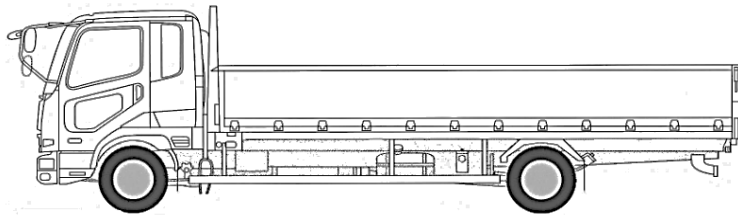

車名	初度登録	型式・車体番号		架装形状	
	いすゞ	H 25.11	TKG - NKR85AD-7033949		ダンプ	

前登録ナンバ	車検有効期限		走行距離		積載量	荷台寸法(mm)			出品会社(山梨 県)
	切れ 抹消		151,869 km		3,000 kg	L	W	H	根津自動車工業(株)
			知年月	一体 別体		3,050	1,600	360	

エンジン状態	A (B) C	AC	(良) 不良 無	ブレーキ	V	馬力	ターボ 150 ps	TM	6 速	3 ペダル

ミッション・デフ(異音、油漏)	異常なし	キャブ廻り	リサイクル料	9,170 円

フレーム関係(錆、車体番号等)	異常なし	ベツト	有 (無)	ヘッドランプ	HID	ハロゲン

上物メーカー名年式、型式及状態等	極東 DD02-31	汚れ	(小) 中 多	補ブレーキ	1 段

製番	13A094038Y	シート破	有 (無)	特記、重点確認、他		

		ETC	有 (無)	HSA(坂道発進)付		

		ラジオ	(良) 不良			

		バックモニタ	有 (無)			

		電格ミラ	(有) 無			

		スアキー	(有) 無			

Fガラス		
要交換	(良好)	飛石有
記録簿	有	(無)
取説	有	(無)
メンテノート	有	(無)
PMマフラ	有	(無)
証明書	有	(無)
燃料タンク		

タイヤ0~10、欠、で記載			
	3	3	
	3	3	3
F サイズ	205/75R16		
R サイズ	"		
タイヤ パタン	タテ	スペア 10