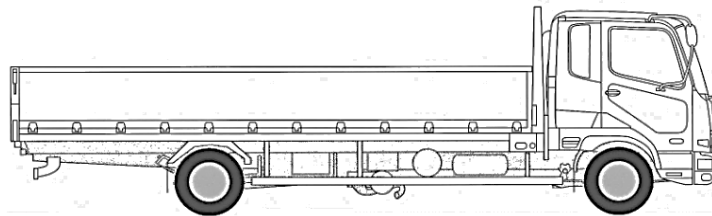

車名	初度登録	型式・車体番号		架装形状	
	いすゞ	H 25.11	TKG - NKR85AD-7033949		ダンプ	

前登録ナンバ	車検有効期限		走行距離		積載量	荷台寸法(mm)			出品会社(山梨 県)
	切れ 抹消		151,869 km		3,000 kg	L	W	H	根津自動車工業(株)
			知年月	一体 別体		3,050	1,600	360	

エンジン状態	A (B) C	AC	(良) 不良 無	ブレーキ	V	馬力	ターボ 150 ps	TM	6 速	3 ペダル

ミッション・デフ(異音、油漏)	異常なし	キャブ廻り	リサイクル料	9,170 円

フレーム関係(錆、車体番号等)	異常なし	ベツト	有 (無)	ヘッドランプ	HID	ハロゲン

上物メーカー名年式、型式及状態等	極東 DD02-31	汚れ	(小) 中 多	補ブレーキ	1 段

製番	13A094038Y	シート破	有 (無)	特記、重点確認、他		

		ETC	有 (無)	HSA(坂道発進)付		

		ラジオ	(良) 不良			

		バックモニタ	有 (無)			

		電格ミラ	(有) 無			

		スアキー	(有) 無			

Fガラス		
要交換	(良好)	飛石有
記録簿	有	(無)
取説	有	(無)
メンテノート	有	(無)
PMマフラ	有	(無)
証明書	有	(無)
燃料タンク		

タイヤ0~10、欠、で記載			
	3	3	
	3	3	3
F サイズ	205/75R16		
R サイズ	"		
タイヤ パタン	タテ	スペア 10