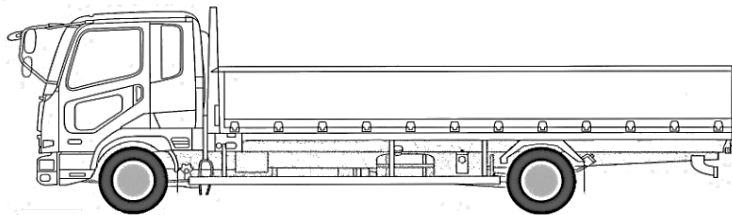

純正メッキ

タイヤ0~10、欠、で記載

	10	10		
	10	10	10	10
F	265/70R19.5			
サイズ				
R	"			
サイズ				
タイヤ				スペア
パタン				10