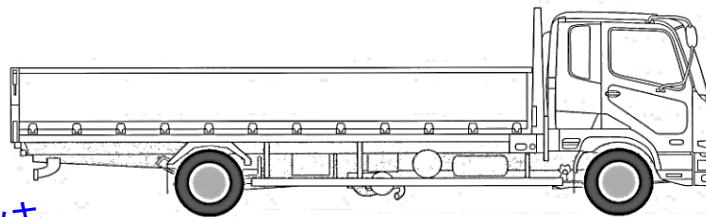

純正メッキ

取説	有	無

メンテノート	有	無

PMマフラ	有	無

証明書	有	無

燃料タンク	200ℓ