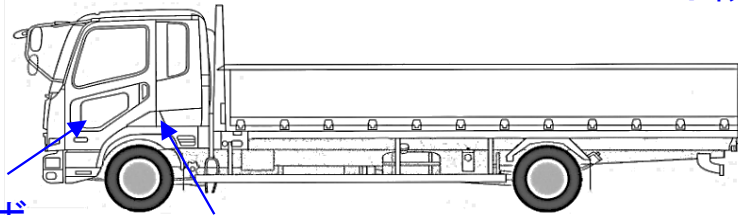

ヘッドライトヒビ割れ

小傷多い

エクボ

擦り傷

タイヤ0~10、欠、で記載

	8	8		
	8	8	8	8
F	205/70R16			
サイズ	"			
R	"			
サイズ	"			
タイヤ				スペア
パタン				10