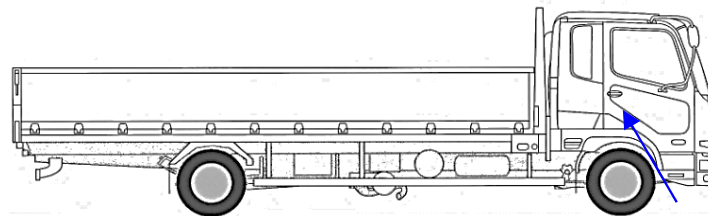

ヘッドライトヒビ割れ

小傷多い

エクボ

擦り傷

タイヤ0~10、欠、で記載

	8	8		
	8	8	8	8
F	205/70R16			
サイズ	"			
R	"			
サイズ	"			
タイヤ				スペア
パタン				10