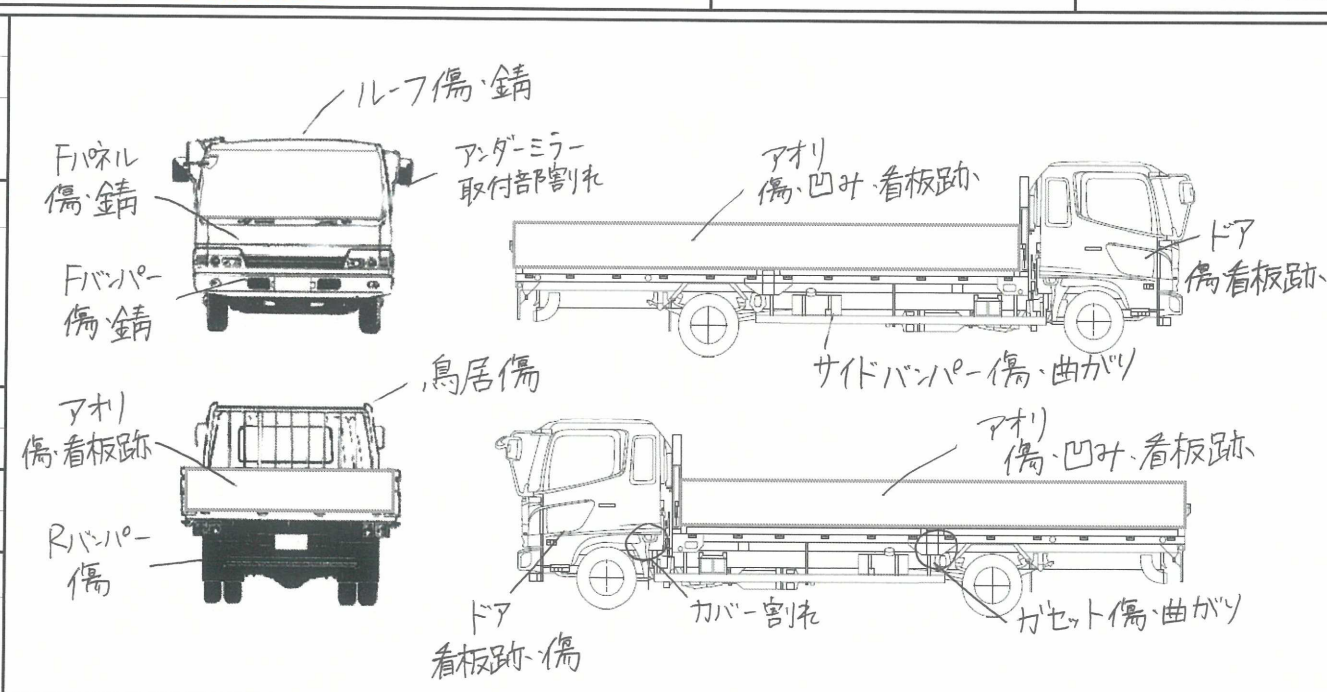

出品番号	車名	初度登録	型式・車体番号	架装形状	オークション価格(税別))
52-01	いすゞ	H 25/12	SDG - FRS90S1-7000331	平ボディー	¥3,200,000

前登録ナンバ	車検有効期限	走行距離	積載量	荷台寸法(mm)			出品会社( 福井 県)
川崎100す 自家用	切れ 抹消	238,000 km 知年月 — 一体別体	3,350 kg	L 6,220	W 2,250	H (門) 580	(株)リトラス

エンジン状態	A B C	AC	良 不良 無	ブレーキ	A V	EG	190	ps	T/M	6	速	3	ペダル
--------	-------	----	--------	------	-----	----	-----	----	-----	---	---	---	-----

ミッション・デフ(異音、油漏)	良好	キャブ内部	備考
フレーム関係(錆、車体番号等)	錆	ベット	有 無
		汚れ	小 中 多
		シート破	有 無
		ETC	有 無
		ラジオ	良 不良
		バックモータ	有 無
		カラー	白黒
		リサイクル料	¥12,080

Fガラス	要交換	良好	飛石有
飛び石・割れ			
記録簿	有	無	
取説	有	無	
メンテノート	有	無	
PMマフラ	有	無	
証明書	有	無	
燃料タンク			
200L			

タイヤ状態			
1~10、×、欠、で記載			
	2	2	
3	2	2	3
スペア			
F	225/90R17.5		
サイズ			
R	225/90R17.5		
サイズ			